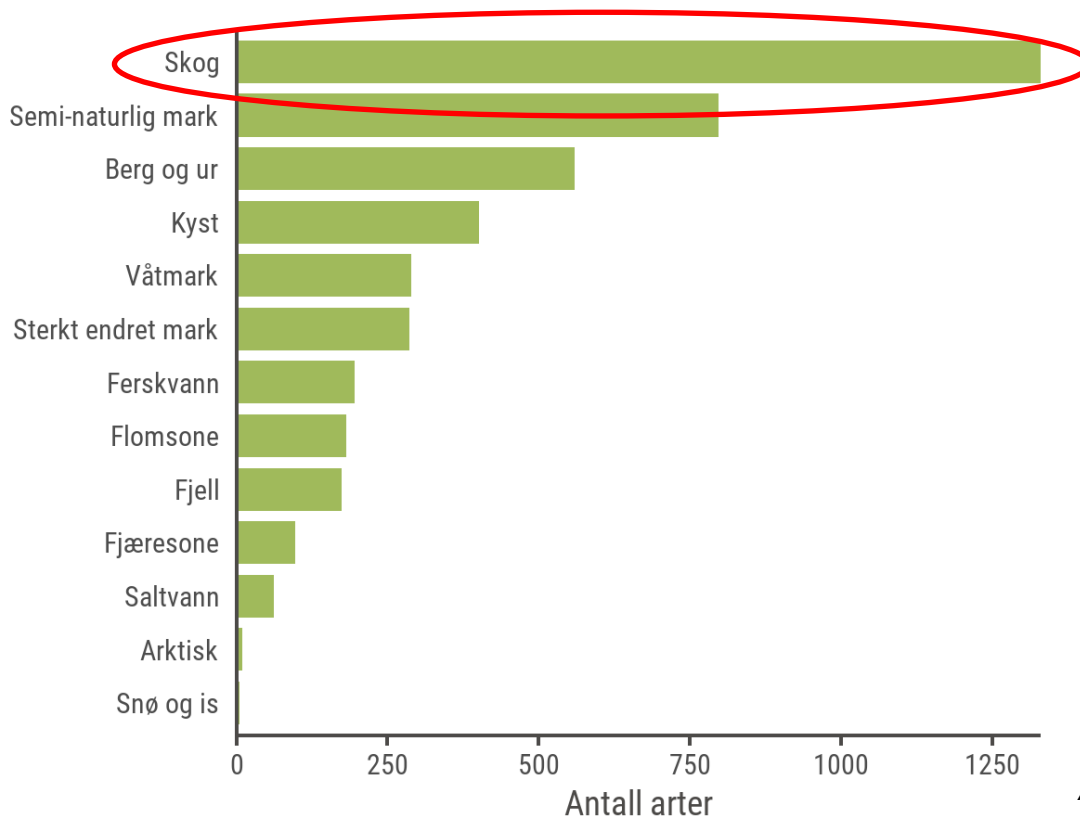

Maktkamp om skogbrukets klimaeffekt

Hvordan er det mulig for skiftende regjeringer å fremføre påstander som blir mer og mer svekket, tilsynelatende uten motforestillinger?

Trua arter fordelt på habitat

ARTSDATABANKEN

Trusler mot arter

ARTSDATABANKEN

Storpoet flammekjuka. Foto: Tom Hellik Hofton

KGB

Berre toll Vern

Provosert

Byfiser

Cowboyer